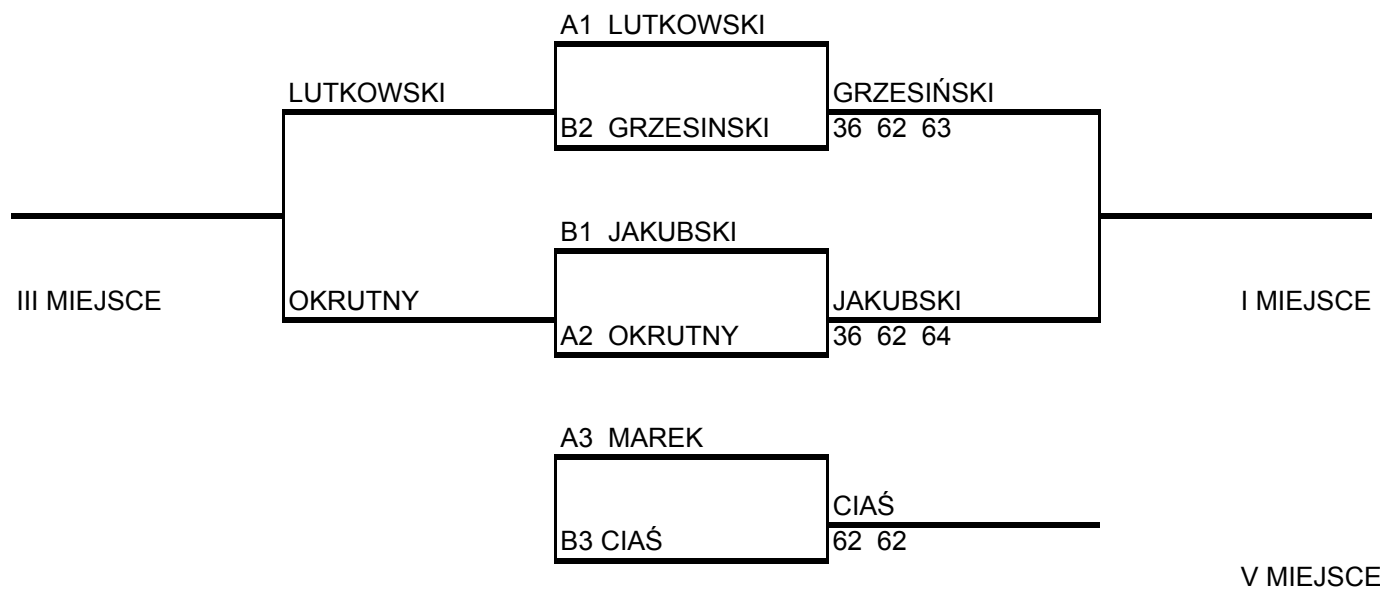

HALOWY SUPERMASTERS PZT 2007

CHŁOPCY 1994

Podpis Sędziego: