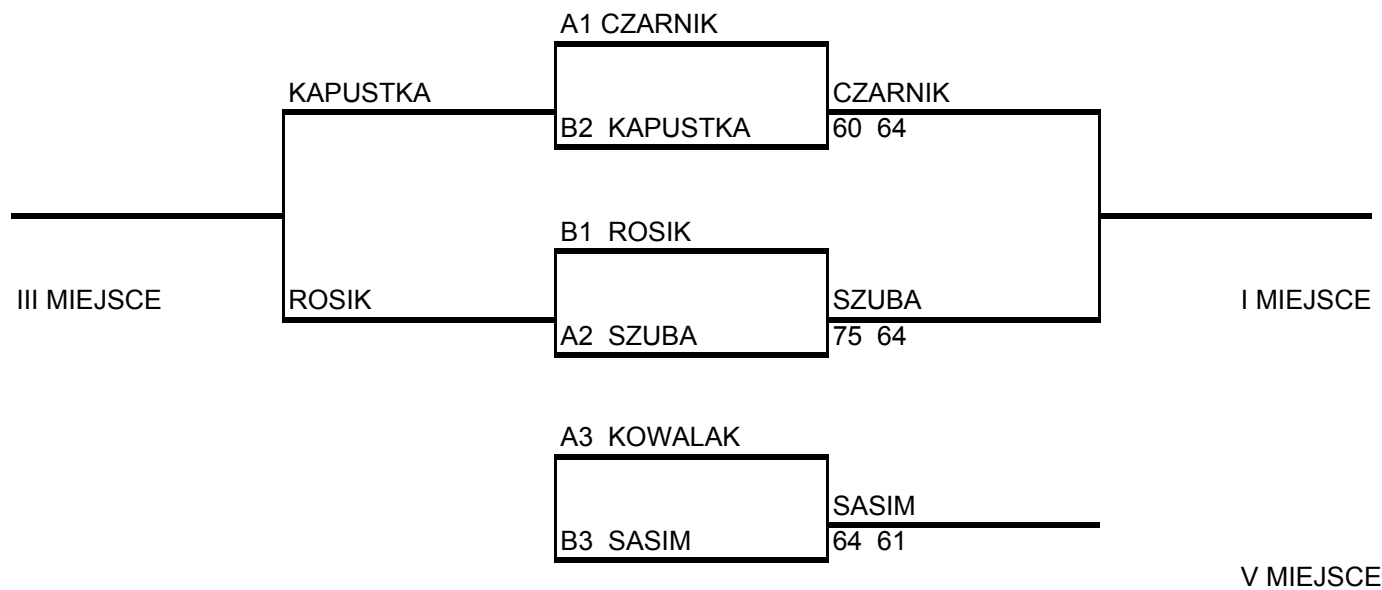

# HALOWY SUPERMASTERS PZT 2007

9-11.03/2007 PABIANICE

DZIEWCZYNY 1994

Podpis Sędziogo: