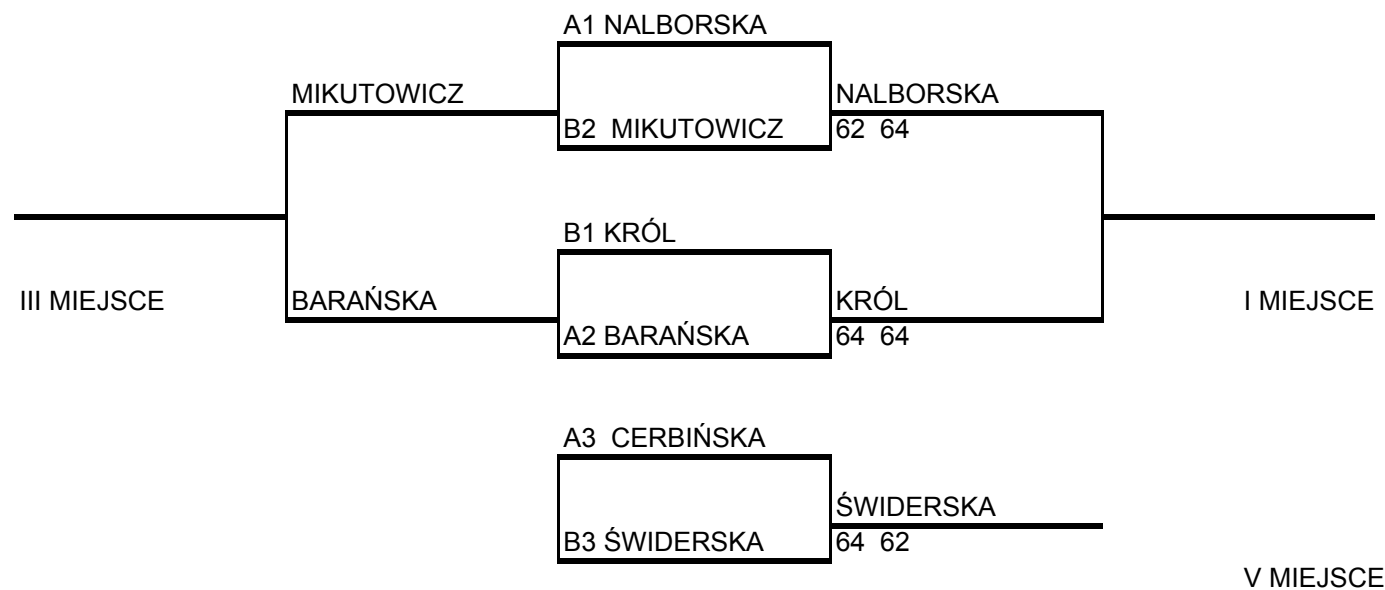

HALOWY SUPERMASTERS PZT 2007

9-11.03/2007 PABIANICE

DZIEWCZYNY 1993

Podpis Sędziego: