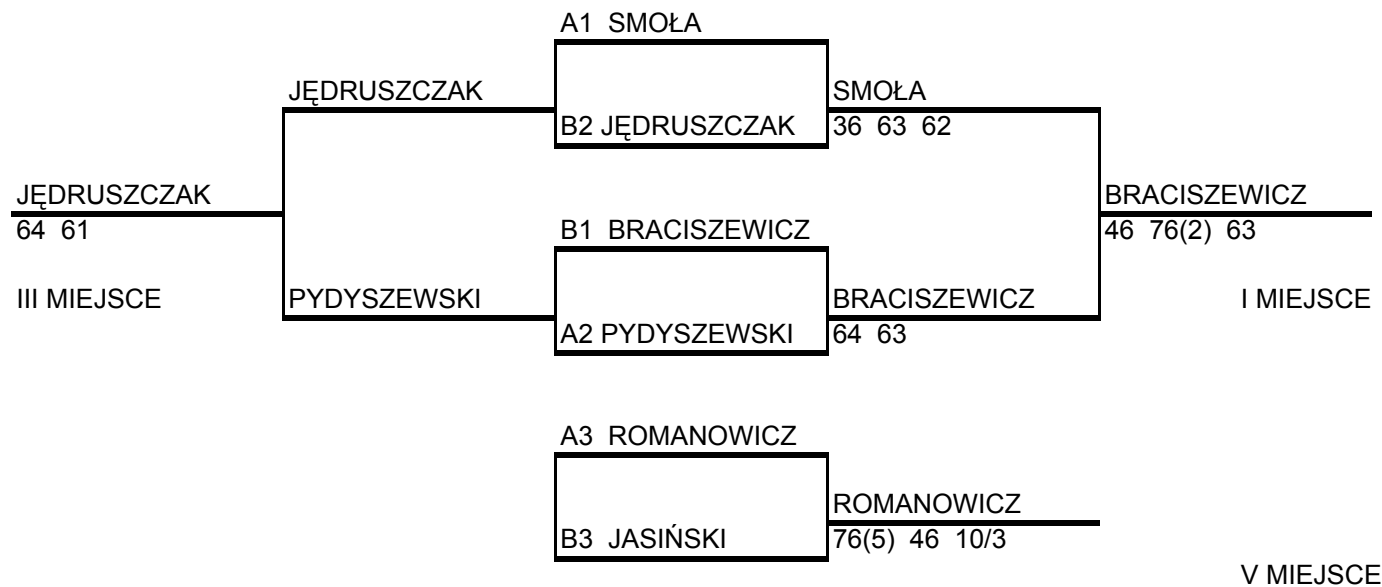

HALOWY SUPERMASTERS PZT 2007

CHŁOPCY 1993

Podpis Sędziego: