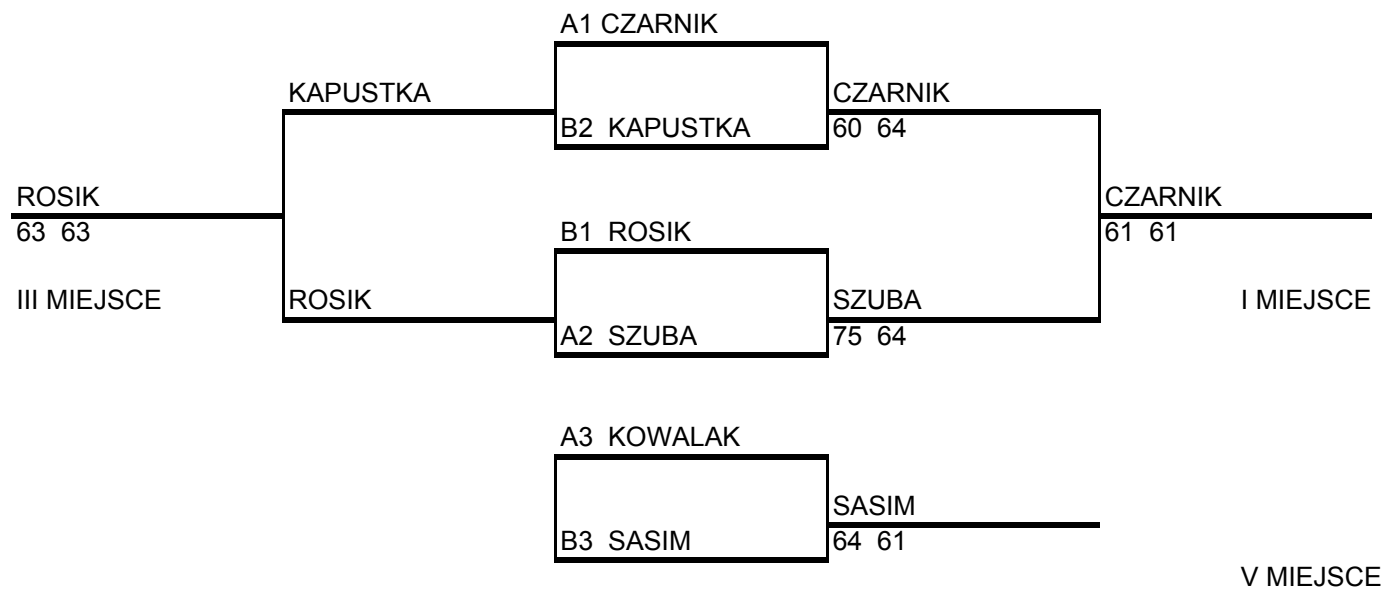

HALOWY SUPERMASTERS PZT 2007

9-11.03/2007 PABIANICE

DZIEWCZYNY 1994

Podpis Sędziogo: