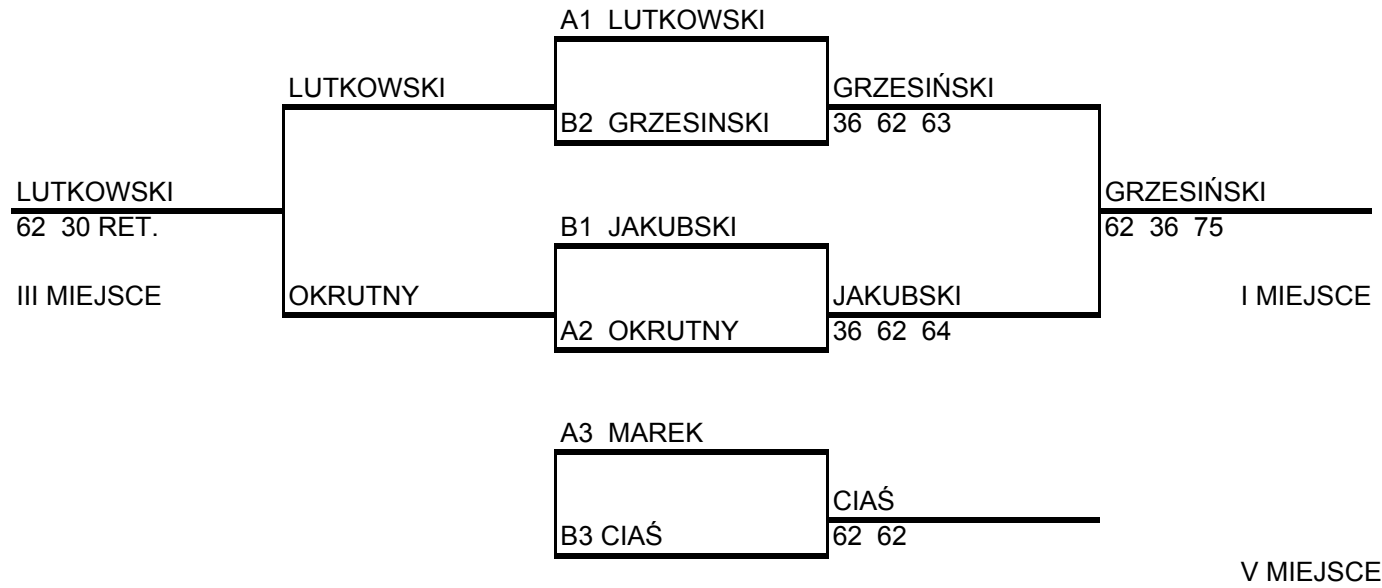

# HALOWY SUPERMASTERS PZT 2007

9-11.03/2007 PABIANICE

DZIEWCZYNY 1993

Podpis Sędziego:

HALOWY SUPERMASTERS PZT 2007

CHŁOPCY 1994

Podpis Sędziego: